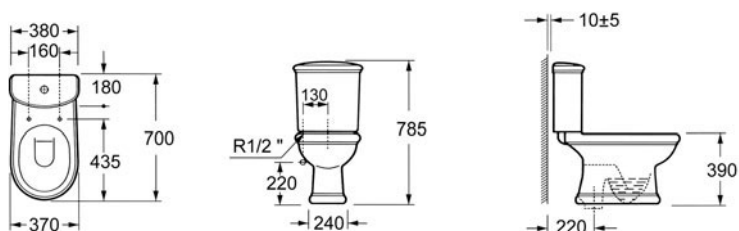

# DIANA

Rustičan i elegantan model koji svoje mesto lako nalazi u klasično dizajniranim kupatilima.

**LP 1378** Lavabo sa stubom (širina 63 cm)

**CT 1279** Monoblok simplon - komplet  
Priklučak vode sa donje desne strane

# EKO

Čiste, svedene forme, moderan izgled i male dimenzije čine ovaj model pravim izborom tamo gde je prostor ograničen.

**013B** Lavabo sa stubom (širina 55 cm)

**055A-S** Monoblok simplon - komplet  
Priključak vode sa donje leve strane