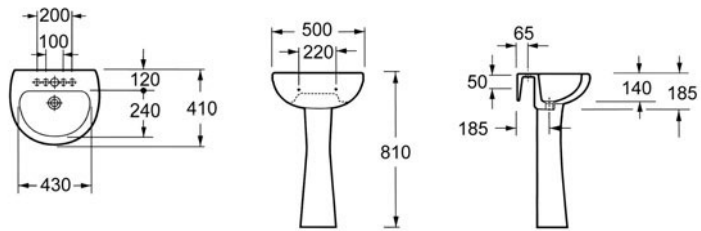

## LP 1370 Lavabo sa stubom (širina 50 cm)

## LP 1370A Lavabo sa stubom (širina 56 cm)