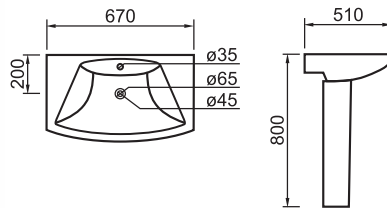

# EKO

Čiste, svedene forme, moderan izgled i male dimenzije čine ovaj model pravim izborom tamo gde je prostor ograničen.

**013B** Lavabo sa stubom (širina 55 cm)

**055A-S** Monoblok simplon - komplet  
Priključak vode sa donje leve strane

# QUADRO

Masivnost, ravne linije i vanvremenski dizajn osvajaju na prvi pogled i donose utisak snage i kvaliteta.

**UC915** Lavabo sa stubom (širina 67 cm)

**UC11011S** Monoblok simplon - komplet  
Priključak vode sa donje leve strane