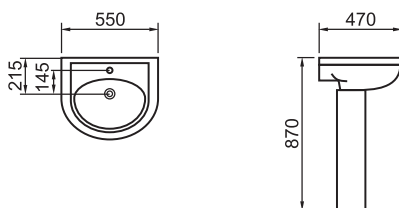

# EKO

Čiste, svedene forme, moderan izgled i male dimenzije čine ovaj model pravim izborom tamo gde je prostor ograničen.

**013B** Lavabo sa stubom (širina 55 cm)

**055A-S** Monoblok simplon - komplet  
Priključak vode sa donje leve strane