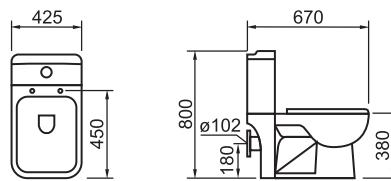

UC11012 Bide