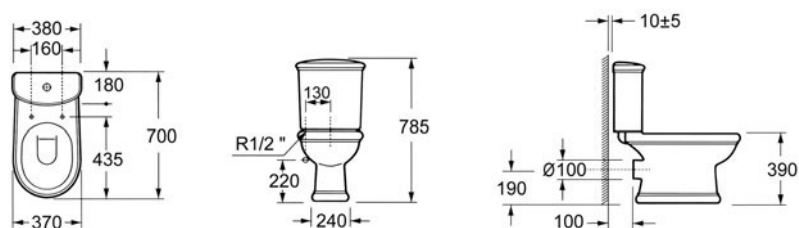

CT 1278 Monoblok baltik - komplet
Priklučak vode sa donje desne strane

B 1278 Bide