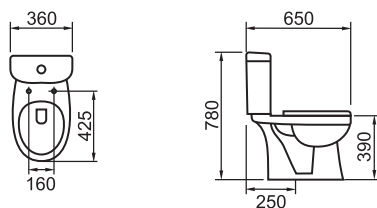

# EKO

Čiste, svedene forme, moderan izgled i male dimenzije čine ovaj model pravim izborom tamo gde je prostor ograničen.

**013B** Lavabo sa stubom (širina 55 cm)

**055A-S** Monoblok simplon - komplet  
Priključak vode sa donje leve strane