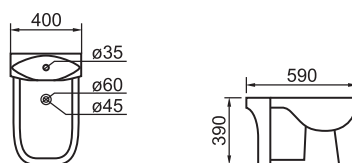

UC11011P Monoblok baltik - komplet
Priključak vode sa donje leve strane

UC11012 Bide