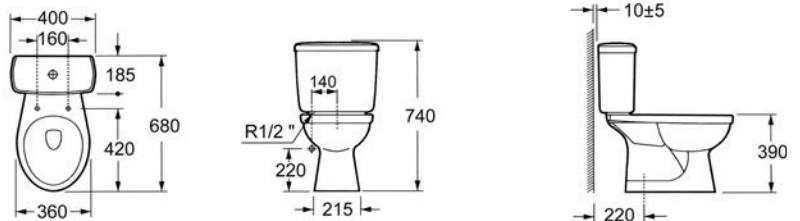

LP 1370 Lavabo sa stubom (širina 50 cm)

LP 1370A Lavabo sa stubom (širina 56 cm)

CT 1271 Monoblok simplon - komplet Priključak vode sa donje leve strane

CT 1270 Monoblok baltik - komplet Priključak vode sa donje leve strane

B 1270 Bide