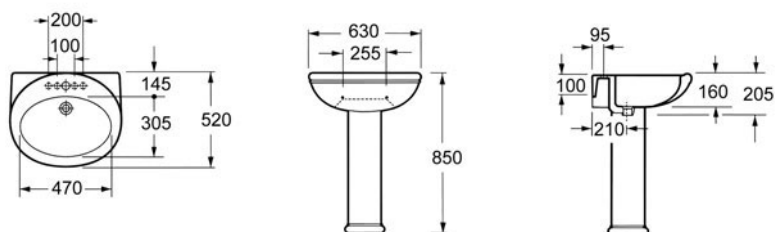

# DIANA

Rustičan i elegantan model koji svoje mesto lako nalazi u klasično dizajniranim kupatilima.

**LP 1378** Lavabo sa stubom (širina 63 cm)

**CT 1279** Monoblok simplon - komplet  
Priklučak vode sa donje desne strane