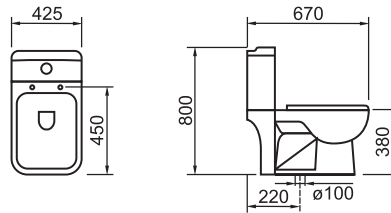

# EKO

Čiste, svedene forme, moderan izgled i male dimenzije čine ovaj model pravim izborom tamo gde je prostor ograničen.

**013B** Lavabo sa stubom (širina 55 cm)

**055A-S** Monoblok simplon - komplet  
Priključak vode sa donje leve strane

# QUADRO

Masivnost, ravne linije i vanvremenski dizajn osvajaju na prvi pogled i donose utisak snage i kvaliteta.

**UC915** Lavabo sa stubom (širina 67 cm)

**UC11011S** Monoblok simplon - komplet  
Priključak vode sa donje leve strane

# STAKLENI LAVABOI

Providnost i elegancija oblika staklenih lavaboa doprineće savršenom izgledu kupatila.

**A 434** Stakleni lavabo

mat staklo debljine 10mm  
dimenzije: 580 x 580mm

**A 435** Stakleni lavabo

mat staklo debljine 10mm  
dimenzije: 800 x 560mm

**A 430** Stakleni lavabo

staklo debljine 15mm  
dimenzije: 580 x 550mm

**A 028** Stakleni lavabo

staklo debljine 15mm  
dimenzije: 1000 x 560mm

Robna marka Minotti zaštićena je u Zavodu za intelektualnu svojinu.