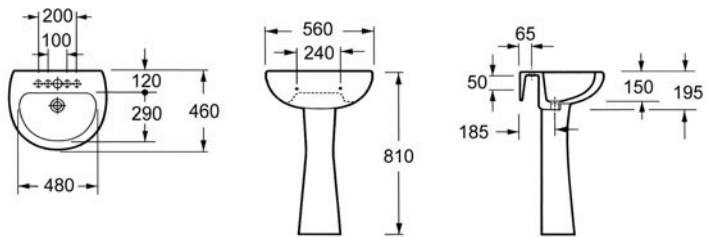

## LP 1370 Lavabo sa stubom (širina 50 cm)

## LP 1370A Lavabo sa stubom (širina 56 cm)