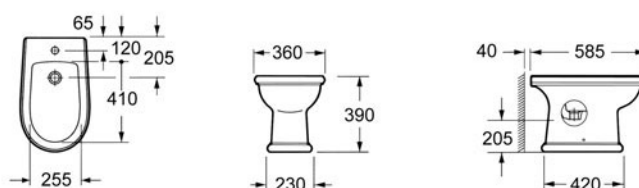

# DIANA

Rustičan i elegantan model koji svoje mesto lako nalazi u klasično dizajniranim kupatilima.

**LP 1378** Lavabo sa stubom (širina 63 cm)

**CT 1279** Monoblok simplon - komplet  
Priklučak vode sa donje desne strane

# EKO

Čiste, svedene forme, moderan izgled i male dimenzije čine ovaj model pravim izborom tamo gde je prostor ograničen.

**013B** Lavabo sa stubom (širina 55 cm)

**055A-S** Monoblok simplon - komplet  
Priključak vode sa donje leve strane