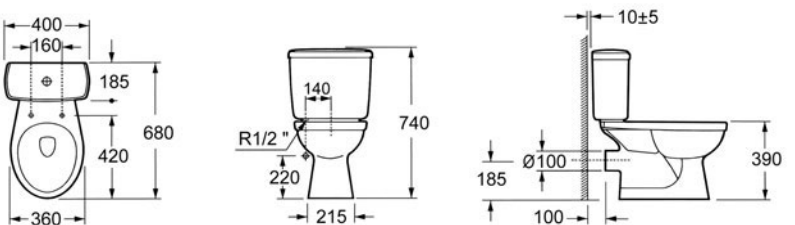

CT 1270 Monoblok baltik - komplet Priključak vode sa donje leve strane